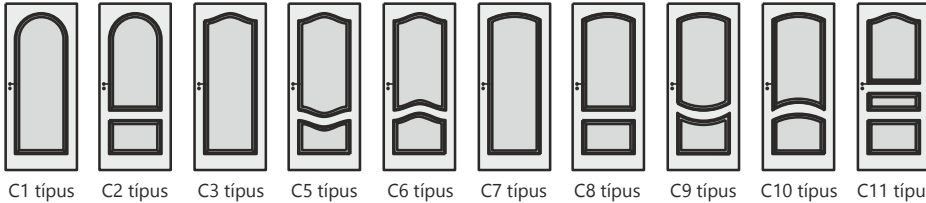

RAL, NCS selyemfényű díszes kazettával csak lap: 130 800 Ft* + ÁFA (bruttó 166 116 Ft)

RAL, NCS selyemfényű üveg kazettával csak lap: 63 600 Ft* + ÁFA (bruttó 80 772 Ft)

RAL, NCS magásfényű sima kazettával lap+tok: 156 550 Ft* + ÁFA (bruttó 198 818 Ft)

RAL, NCS magásfényű díszes kazettával lap+tok: 176 850 Ft* + ÁFA (bruttó 224 599 Ft)

RAL, NCS magásfényű üveg kazettával lap+tok: 109 700 Ft* + ÁFA (bruttó 139 919 Ft)

RAL, NCS magásfényű sima kazettával csak lap: 121 400 Ft* + ÁFA (bruttó 154 178 Ft)

RAL, NCS magásfényű díszes kazettával csak lap: 141 700 Ft* + ÁFA (bruttó 179 959 Ft)

RAL, NCS magásfényű üveg kazettával csak lap: 74 550 Ft* + ÁFA (bruttó 94 678 Ft)

* Megjelölt árak 3 ajtó vagy a feletti megrendelés esetén érvényes.
1-2 darab ajtó rendelése esetén 20% felár kalkulálendő.

Alapáras mérethatárok

(falnyílás méretek)

Szélesség egyszárnyú:

600 mm-től 1000 mm-ig

Magasság egyszárnyú:

1800 mm-től 2150 mm-ig

Falvastagság:

60 mm-től 150 mm-ig

Feláras mérethatárok lásd 12. oldal!

Ajtólap szerkezete:

Vázkeretes
(alapáras)

Ajtólap élképzése:

Sarkos élképzés
(alapáras)

Karnis élképzés
(alapáras)

Zártest:

BB
(alapáras)

PZ
(alapáras)

WC
(alapáras)

Tok lap nélkül:

Minden ajtó rendelhető eltérő színű
tokkal felár nélkül!

Üvegezési lehetőségeket, s azok felárait
a 5. oldalon találja.

Art Galant vázkeretes kazettás festett beltéri ajtók

További minták egyedi árképzés alapján.