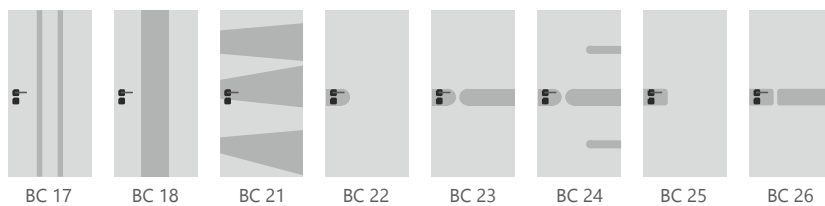

Art Bicolor festett beltéri ajtó

Fehér selyemfényű / magasfényű alapár lap+tok: 106 700 Ft* + ÁFA (bruttó 135 509 Ft)
Fehér selyemfényű / magasfényű alapár csak lap: 71 550 Ft + ÁFA (bruttó 90 870 Ft)
RAL, NCS selyemfényű / selyemfényű alapár lap+tok: 85 000 Ft* + ÁFA (bruttó 107 950 Ft)
RAL, NCS selyemfényű / selyemfényű alapár csak lap: 60 000 Ft* + ÁFA (bruttó 76 200 Ft)
RAL, NCS selyemfényű / magasfényű alapár lap+tok: 122 800 Ft* + ÁFA (bruttó 155 956 Ft)
RAL, NCS selyemfényű / magasfényű alapár csak lap: 80 300 Ft* + ÁFA (bruttó 101 981 Ft)
RAL, NCS magasfényű / magasfényű alapár lap+tok: 101 250 Ft* + ÁFA (bruttó 128 587 Ft)
RAL, NCS magasfényű / magasfényű alapár csak lap: 73 100 Ft* + ÁFA (bruttó 92 837 Ft)

Szín váltással:

Selyemfényű / selyemfényű alapár lap+tok: 116 100 Ft* + ÁFA (bruttó 147 447 Ft)
Selyemfényű / selyemfényű alapár csak lap: 80 950 Ft* + ÁFA (bruttó 102 807 Ft)
Selyemfényű / magasfényű alapár lap+tok: 130 150 Ft* + ÁFA (bruttó 165 290 Ft)
Selyemfényű / magasfényű alapár csak lap: 95 800 Ft* + ÁFA (bruttó 121 666 Ft)
Magasfényű / magasfényű alapár lap+tok: 137 950 Ft* + ÁFA (bruttó 175 196 Ft)
Magasfényű / magasfényű alapár csak lap: 91 900 Ft + ÁFA (bruttó 116 713 Ft)

* Megjelölt árak 3 ajtó vagy a feletti megrendelés esetén érvényes.
1-2 darab ajtó rendelése esetén 20% felár kalkulálandó.

Extra méretű tokborítás 7-10 cm: 7 800 Ft + ÁFA (bruttó 9 906 Ft)
Tok mintamarással: 4 700 Ft + ÁFA (bruttó 5 969 Ft)

Alapáras mérethatárok

(falnyílás méretek)

Szélesség egyszárnyú:

600 mm-től 1000 mm-ig

Magasság egyszárnyú:

1800 mm-től 2150 mm-ig

Falvastagság:

60 mm-től 150 mm-ig

Feláras mérethatárok lásd 12. oldal!

Ajtólap szerkezete:

Ajtólap élképzése:

Zártest:

Art festett ajtók rendelhetők eltérő színű tokkal, ez esetben RAL/NCS árral kalkulálandó!

Üvegezési lehetőségeket, s azok felárait a 6. oldalon találja.