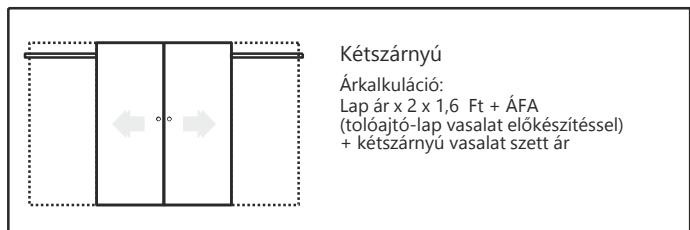

Art fal előtt futó tolóajtó nyitásmód látszó vasalattal kialakítások és felárak

Egyszárnyúvasalat		
Ajtólapkülméret	Vasalatoméret:	Ár:
750mm-ig	1500mm	46950FT+ÁFA (bruttó59626Ft)
760-1000mm	2000mm	52650FT+ÁFA (bruttó66865Ft)
1010-1250mm	2500mm	58350FT+ÁFA (bruttó74105Ft)

Kétszárnyúvasalat		
Ajtólapkülméret	Vasalatoméret:	Ár:
1400-ig(750+750)	3000mm	89150FT+ÁFA (bruttó113220Ft)
1410-től(755+755) 2000-ig(1000+1000)	4000mm	100550FT+ÁFA (bruttó127698Ft)
2010-től(1005+1005) 2500-ig(1250+1250)	5000mm	122000FT+ÁFA (bruttó154940Ft)

! Alapáras mérethatártól eltérő méret esetén lap + tok felár és **felülvilágító, oldalvilágító felár kalkulálandó!** .
Felülvilágító szerkezetek ára az üveg árát nem tartalmazza!
Felülvilágító szerkezetek rendelhetőek szín azonos tömör betéttel, a betét árát üvegárba számolják.
Üvegek árát lásd 5. oldalon!
A felül és oldalvilágító elemeket minden esetben külön szerkezetként szállítjuk!

Alapáras mérethatárok

Lap + tok:

Szélesség egyszárnyú:
600 mm-től 1000 mm-ig
Magasság egyszárnyú:
1800 mm-től 2150 mm-ig
Falvastagság:
60 mm-től 150 mm-ig

Oldalvilágító:

Szélesség egyszárnyú:
600 mm-től 1000 mm-ig
Magasság egyszárnyú:
300 mm-től 2150 mm-ig
Falvastagság:
60 mm-től 150 mm-ig

Feláras mérethatárok egyedi árképzés alapján

Lap + tok:

Szélesség egyszárnyú:
1001 mm-től 1200 mm-ig
1201 mm-től 1300 mm-ig
1301 mm felett
Magasság egyszárnyú:
2151 mm-től 2400 mm-ig
2401 mm-től 2700 mm-ig
2701 mm felett
Szélesség kétszárnyú:
2001 mm-től 2400 mm-ig
2401 mm-től 2600 mm-ig
Falvastagság:
151 mm-től 330 mm-ig 17 145 Ft (13 500 Ft + ÁFA)
330 mm-től 5 centiméterenként 5 715 Ft (4 500 Ft + ÁFA)

Oldalvilágító:

Szélesség:
1001 mm-től 1200 mm-ig
1201 mm-től 1300 mm-ig
1301 mm felett
Magasság egyszárnyú:
2150 mm-től 2400 mm-ig
2401 mm-től 2700 mm-ig
2701 mm felett