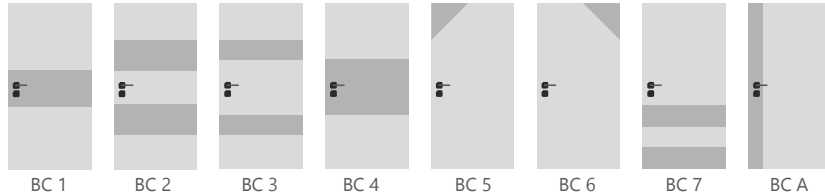

Art Bicolor festett beltéri ajtó

Fehér selyemfényű / magasfényű alapár lap+tok: 106 700 Ft* + ÁFA (bruttó 135 509 Ft)
Fehér selyemfényű / magasfényű alapár csak lap: 71 550 Ft + ÁFA (bruttó 90 870 Ft)
RAL, NCS selyemfényű / selyemfényű alapár lap+tok: 85 000 Ft* + ÁFA (bruttó 107 950 Ft)
RAL, NCS selyemfényű / selyemfényű alapár csak lap: 60 000 Ft* + ÁFA (bruttó 76 200 Ft)
RAL, NCS selyemfényű / magasfényű alapár lap+tok: 122 800 Ft* + ÁFA (bruttó 155 956 Ft)
RAL, NCS selyemfényű / magasfényű alapár csak lap: 80 300 Ft* + ÁFA (bruttó 101 981 Ft)
RAL, NCS magasfényű / magasfényű alapár lap+tok: 101 250 Ft* + ÁFA (bruttó 128 587 Ft)
RAL, NCS magasfényű / magasfényű alapár csak lap: 73 100 Ft* + ÁFA (bruttó 92 837 Ft)

Szín váltással:

Selyemfényű / selyemfényű alapár lap+tok: 116 100 Ft* + ÁFA (bruttó 147 447 Ft)
Selyemfényű / selyemfényű alapár csak lap: 80 950 Ft* + ÁFA (bruttó 102 807 Ft)
Selyemfényű / magasfényű alapár lap+tok: 130 150 Ft* + ÁFA (bruttó 165 290 Ft)
Selyemfényű / magasfényű alapár csak lap: 95 800 Ft* + ÁFA (bruttó 121 666 Ft)
Magasfényű / magasfényű alapár lap+tok: 137 950 Ft* + ÁFA (bruttó 175 196 Ft)
Magasfényű / magasfényű alapár csak lap: 91 900 Ft + ÁFA (bruttó 116 713 Ft)

* Megjelölt árak 3 ajtó vagy a feletti megrendelés esetén érvényes.
1-2 darab ajtó rendelése esetén 20% felár kalkulálandó.

Extra méretű tokborítás 7-10 cm: 7 800 Ft + ÁFA (bruttó 9 906 Ft)
Tok mintamarással: 4 700 Ft + ÁFA (bruttó 5 969 Ft)

Alapáras mérethatárok

(falnyílás méretek)

Szélesség egyszárnyú:

600 mm-től 1000 mm-ig

Magasság egyszárnyú:

1800 mm-től 2150 mm-ig

Falvastagság:

60 mm-től 150 mm-ig

Feláras mérethatárok lásd 12. oldal!

Ajtólap szerkezete:

Ajtólap élképzése:

Zártest:

Art festett ajtók rendelhetők eltérő színű tokkal, ez esetben RAL/NCS árral kalkulálandó!

Üvegezési lehetőségeket, s azok felárait a 6. oldalon találja.