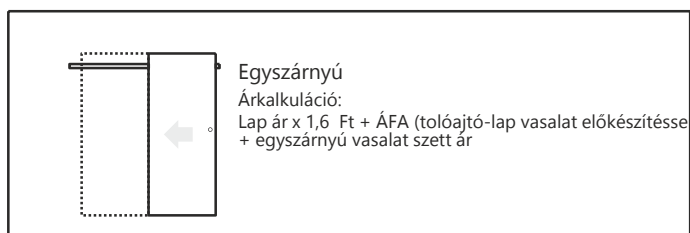

Art fal előtt futó tolóajtó nyitásmód látszó vasalattal kialakítások és felárak

Egyszárnyúvasalat		
Ajtólapkülméret	Vasalatoméret:	Ár:
750mm-ig	1500mm	46950FT+ÁFA (bruttó59626Ft)
760-1000mm	2000mm	52650FT+ÁFA (bruttó66865Ft)
1010-1250mm	2500mm	58350FT+ÁFA (bruttó74105Ft)

Kétszárnyúvasalat		
Ajtólapkülméret	Vasalatoméret:	Ár:
1400-ig(750+750)	3000mm	89150FT+ÁFA (bruttó113220Ft)
1410-től(755+755) 2000-ig(1000+1000)	4000mm	100550FT+ÁFA (bruttó127698Ft)
2010-től(1005+1005) 2500-ig(1250+1250)	5000mm	122000FT+ÁFA (bruttó154940Ft)

! Alapáras mérethatártól eltérő méret esetén lap + tok felár és **felülvilágító, oldalvilágító felár kalkulálandó!** .
Felülvilágító szerkezetek ára az üveg árát nem tartalmazza!
Felülvilágító szerkezetek rendelhetőek szín azonos tömör betéttel, a betét árát üvegárba számolják.
Üvegek árát lásd 5. oldalon!
A felül és oldalvilágító elemeket minden esetben külön szerkezetként szállítjuk!

Alapáras mérethatárok

Lap + tok:

Szélesség egyszárnyú:
600 mm-től 1000 mm-ig
Magasság egyszárnyú:
1800 mm-től 2150 mm-ig
Falvastagság:
60 mm-től 150 mm-ig

Oldalvilágító:

Szélesség egyszárnyú:
600 mm-től 1000 mm-ig
Magasság egyszárnyú:
300 mm-től 2150 mm-ig
Falvastagság:
60 mm-től 150 mm-ig

Feláras mérethatárok egyedi árképzés alapján

Lap + tok:

Szélesség egyszárnyú:
1001 mm-től 1200 mm-ig
1201 mm-től 1300 mm-ig
1301 mm felett
Magasság egyszárnyú:
2151 mm-től 2400 mm-ig
2401 mm-től 2700 mm-ig
2701 mm felett
Szélesség kétszárnyú:
2001 mm-től 2400 mm-ig
2401 mm-től 2600 mm-ig
Falvastagság:
151 mm-től 330 mm-ig 17 145 Ft (13 500 Ft + ÁFA)
330 mm-től 5 centiméterenként 5 715 Ft (4 500 Ft + ÁFA)

Oldalvilágító:

Szélesség:
1001 mm-től 1200 mm-ig
1201 mm-től 1300 mm-ig
1301 mm felett
Magasság egyszárnyú:
2150 mm-től 2400 mm-ig
2401 mm-től 2700 mm-ig
2701 mm felett