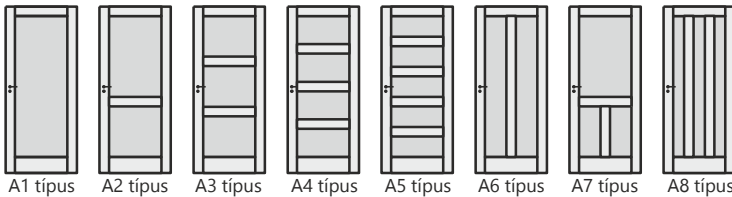

C1 típus C2 típus C3 típus C5 típus C6 típus C7 típus C8 típus C9 típus C10 típus C11 típus