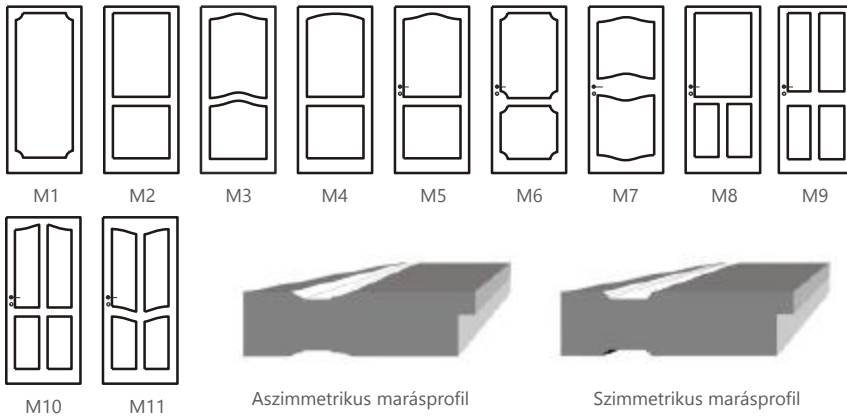

Art Esprit mart felületű festett beltéri ajtók

Fehér selyemfényű lap+tok: 77 050 Ft + ÁFA (bruttó 97 853 Ft)
Fehér selyemfényű csak lap: 48 150 Ft + ÁFA (bruttó 61 150 Ft)
Fehér selyemfényű (csak tok): 35 150 Ft + ÁFA (bruttó 44 640 Ft)
Fehér magasfényű lap+tok: 95 800 Ft* + ÁFA (bruttó 121 666 Ft)
Fehér magasfényű (csak lap): 60 650 Ft* + ÁFA (bruttó 77 025 Ft)
Fehér magasfényű (csak tok): 41 400 Ft* + ÁFA (bruttó 52 578 Ft)
RAL, NCS selyemfényű (lap+ tok): 88 600 Ft* + ÁFA (bruttó 112 522 Ft)
RAL, NCS selyemfényű (csak lap): 55 950 Ft* + ÁFA (bruttó 71 056 Ft)
RAL, NCS selyemfényű (csak tok): 42 200 Ft* + ÁFA (bruttó 53 594 Ft)
RAL, NCS magasfényű (Lap+Tok): 107 345 Ft* + ÁFA (bruttó 136 328 Ft)
RAL, NCS magasfényű (csak lap): 67 500 Ft* + ÁFA (bruttó 85 725 Ft)
RAL, NCS magasfényű (csak tok): 46 550 Ft* + ÁFA (bruttó 59 118 Ft)

* Megjelölt árak 3 ajtó vagy a feletti megrendelés esetén érvényes.
1-2 darab ajtó rendelése esetén 20% felár kalkulálendő.

Marásminták (szimmetrikus és aszimmetrikus marásprofil):