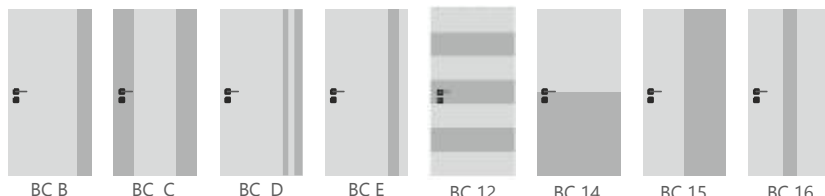

Art Bicolor festett beltéri ajtó

Fehér selyemfényű / magasfényű alapár lap+tok: 106 700 Ft* + ÁFA (bruttó 135 509 Ft)
Fehér selyemfényű / magasfényű alapár csak lap: 71 550 Ft + ÁFA (bruttó 90 870 Ft)
RAL, NCS selyemfényű / selyemfényű alapár lap+tok: 85 000 Ft* + ÁFA (bruttó 107 950 Ft)
RAL, NCS selyemfényű / selyemfényű alapár csak lap: 60 000 Ft* + ÁFA (bruttó 76 200 Ft)
RAL, NCS selyemfényű / magasfényű alapár lap+tok: 122 800 Ft* + ÁFA (bruttó 155 956 Ft)
RAL, NCS selyemfényű / magasfényű alapár csak lap: 80 300 Ft* + ÁFA (bruttó 101 981 Ft)
RAL, NCS magasfényű / magasfényű alapár lap+tok: 101 250 Ft* + ÁFA (bruttó 128 587 Ft)
RAL, NCS magasfényű / magasfényű alapár csak lap: 73 100 Ft* + ÁFA (bruttó 92 837 Ft)

Szín váltással:

Selyemfényű / selyemfényű alapár lap+tok: 116 100 Ft* + ÁFA (bruttó 147 447 Ft)
Selyemfényű / selyemfényű alapár csak lap: 80 950 Ft* + ÁFA (bruttó 102 807 Ft)
Selyemfényű / magasfényű alapár lap+tok: 130 150 Ft* + ÁFA (bruttó 165 290 Ft)
Selyemfényű / magasfényű alapár csak lap: 95 800 Ft* + ÁFA (bruttó 121 666 Ft)
Magasfényű / magasfényű alapár lap+tok: 137 950 Ft* + ÁFA (bruttó 175 196 Ft)
Magasfényű / magasfényű alapár csak lap: 91 900 Ft + ÁFA (bruttó 116 713 Ft)

* Megjelölt árak 3 ajtó vagy a feletti megrendelés esetén érvényes.
1-2 darab ajtó rendelése esetén 20% felár kalkulálandó.

Extra méretű tokborítás 7-10 cm: 7 800 Ft + ÁFA (bruttó 9 906 Ft)
Tok mintamarással: 4 700 Ft + ÁFA (bruttó 5 969 Ft)

Alapáras mérethatárok

(falnyílás méretek)

Szélesség egyszárnyú:

600 mm-től 1000 mm-ig

Magasság egyszárnyú:

1800 mm-től 2150 mm-ig

Falvastagság:

60 mm-től 150 mm-ig

Feláras mérethatárok lásd 12. oldal!

Ajtólap szerkezete:

Ajtólap élképzése:

Zártest:

Art festett ajtók rendelhetők eltérő színű tokkal, ez esetben RAL/NCS árral kalkulálandó!

Üvegezési lehetőségeket, s azok felárait a 6. oldalon találja.