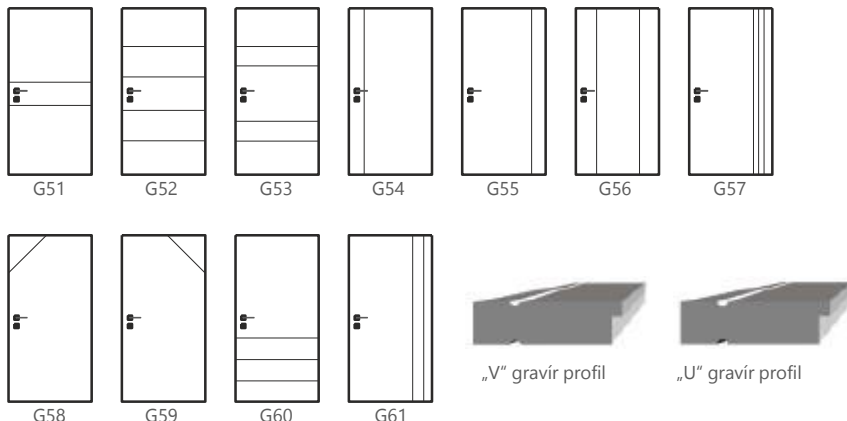

Art Esprit gravírozott felületű festett beltéri ajtók

Fehér selyemfényű lap+tok: 73 900 Ft* + ÁFA (bruttó 93 853 Ft)
Fehér selyemfényű csak lap: 45 000 Ft* + ÁFA (bruttó 57 150 Ft)
Fehér selyemfényű (csak tok): 35 150 Ft* + ÁFA (bruttó 44 640 Ft)
Fehér magasfényű lap+tok: 92 650 Ft* + ÁFA (bruttó 117 665 Ft)
Fehér magasfényű csak lap: 57 500 Ft* + ÁFA (bruttó 73 025 Ft)
Fehér magasfényű (csak tok): 41 400 Ft* + ÁFA (bruttó 52 578 Ft)
RAL, NCS selyemfényű lap+tok: 85 450 Ft* + ÁFA (bruttó 108 521 Ft)
RAL, NCS selyemfényű csak lap: 52 800 Ft* + ÁFA (bruttó 67 056 Ft)
RAL, NCS selyemfényű (csak tok): 42 200 Ft* + ÁFA (bruttó 53 594 Ft)
RAL, NCS magasfényű lap+tok: 104 200 Ft* + ÁFA (bruttó 132 334 Ft)
RAL, NCS magasfényű csak lap: 64 400 Ft* + ÁFA (bruttó 81 788 Ft)
RAL, NCS magasfényű (csak tok): 46 550 Ft* + ÁFA (bruttó 59 118 Ft)

* Megjelölt árak 3 ajtó vagy a feletti megrendelés esetén érvényes.
1-2 darab ajtó rendelése esetén 20% felár kalkulálendő.

Gravírminták („V” és „U” profil):