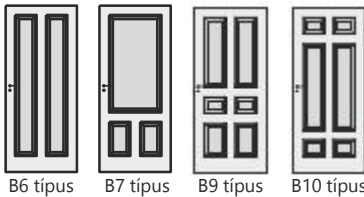

A1 típus A2 típus A3 típus A4 típus A5 típus A6 típus A7 típus A8 típus

B6 típus B7 típus B9 típus B10 típus