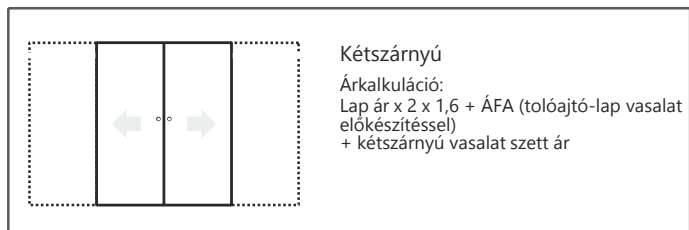

Eco fal előtt futó tolóajtó nyitásmód látszó vasalattal kialakítások és felárak

Egyszárnyúvasalat		
Ajtólapkülméret:	Vasalatképméret:	Ár:
750mm-ig	1500mm	46950FT+ÁFA (bruttó59626Ft)
760-1000mm	2000mm	52650FT+ÁFA (bruttó66865Ft)
1010-1250mm	2500mm	58350FT+ÁFA (bruttó74104Ft)

Kétszárnyúvasalat		
Ajtólapkülméret:	Vasalatképméret:	Ár:
1400-ig(750+750)	3000mm	89150FT+ÁFA (bruttó113220Ft)
1410-tól(755+755) 2000-ig(1000+1000)	4000mm	100550FT+ÁFA (bruttó127698Ft)
2010-tól(1005+1005) 2500-ig(1250+1250)	5000mm	122000FT+ÁFA (bruttó154940Ft)

! Alapáras mérethatártól eltérő méret esetén lap + tok felár és **felülvilágító, oldalvilágító felár kalkulálándó!**
Felülvilágító szerkezetek ára az üveg árát nem tartalmazza!
Felülvilágító szerkezetek rendelhetőek szín azonos tömör betéttel, a betét árát üvegárba számolják.
Üvegek árát lásd 5. oldalon!
A felül és oldalvilágító elemeket minden esetben külön szerkezetként szállítjuk!

Alapáras mérethatárok

Lap + tok:

Szélesség egyszárnyú:
600 mm-től 1000 mm-ig
Magasság egyszárnyú:
1800 mm-től 2150 mm-ig
Falvastagság:
60 mm-től 150 mm-ig

Oldalvilágító:

Szélesség egyszárnyú:
600 mm-től 1000 mm-ig
Magasság egyszárnyú:
300 mm-től 2150 mm-ig
Falvastagság:
60 mm-től 150 mm-ig

Feláras mérethatárok egyedi árképzés alapján

Lap + tok:

Szélesség egyszárnyú:
1001 mm-től 1200 mm-ig
1201 mm-től 1300 mm-ig
1301 mm felett
Magasság egyszárnyú:
2151 mm-től 2400 mm-ig
2401 mm-től 2700 mm-ig
2701 mm felett
Szélesség kétszárnyú:
2001 mm-től 2400 mm-ig
2401 mm-től 2600 mm-ig
Falvastagság:
151 mm-től 330 mm-ig
330 mm-től 5 centiméterenként 5 715 Ft (4 500 Ft + ÁFA)

Oldalvilágító:

Szélesség:
1001 mm-től 1200 mm-ig
1201 mm-től 1300 mm-ig
1301 mm felett
Magasság egyszárnyú:
2150 mm-től 2400 mm-ig
2401 mm-től 2700 mm-ig
2701 mm felett