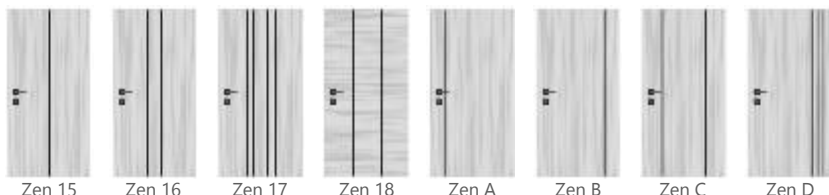

Eco Zen beltéri ajtó I.kat. (lap+tok) alapár: 59 500 Ft + ÁFA (bruttó 75 565 Ft)

- 19 féle díszcsík kiosztás
- 34 féle CPL fólia szín
vagy rozsdamentes,
díszcsík betéttel

II. kategória alapár: 64 000 Ft + ÁFA (bruttó 81 280 Ft)

III. kategória alapár: 74 000 Ft + ÁFA (bruttó 93 980 Ft)

Alapáras mérethatárok

(falnyílás méretek)

Szélesség egyszárnyú:
600 mm-től 1000 mm-ig

Magasság egyszárnyú:
1800 mm-től 2150 mm-ig

Falvastagság:
60 mm-től 150 mm-ig

Feláras mérethatárok lásd 10. oldal!

Ajtólap szerkezete:

Felár: 6 000 Ft+ÁFA (bruttó 7 620 Ft)

Ajtólap élképzése:

Zártest:

Választható díszcsíkok:

34 féle CPL szín vagy rozsdamentes
díszcsík.

Lap tok nélkül:

(alapáras mérethatáron belül értendő)

Zen I. kat.: 43 500 Ft + ÁFA (bruttó 55 245 Ft)

Zen II. kat.: 48 500 Ft + ÁFA (bruttó 61 595 Ft)

Zen III. kat.: 58 500 Ft + ÁFA (bruttó 74 295 Ft)

Tok lap nélkül:

(alapáras mérethatáron belül értendő)
30 000 Ft + ÁFA (bruttó 38 100 Ft)

Minden ajtó rendelhető eltérő színű
tokkal felár nélkül!

Üvegezési lehetőségeket, s azok felárait
a 5. oldalon találja.