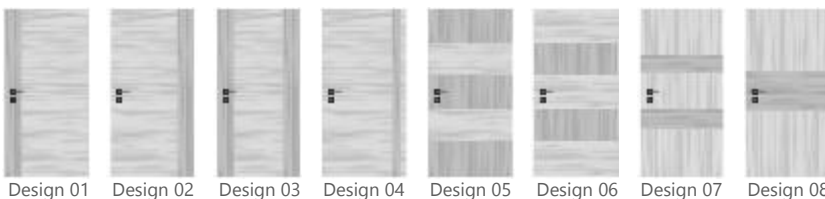

Eco Basic beltéri ajtó (lap+tok) alapár: 45 990 Ft+ÁFA (bruttó 58 407 Ft)

Egyedi méretű beltéri ajtók 4-5 hetes gyártási idővel.

Tetszőlegesen, felár nélkül választható függőleges vagy vízszintes szálirány.

Eco Design I. kat. beltéri ajtó (lap+tok) alapár: 56 500 Ft+ÁFA (bruttó 71 755 Ft)